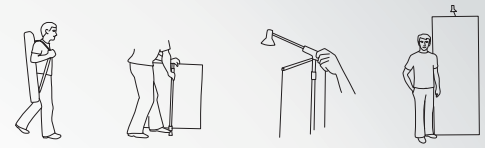

МОБИЛЬНОЕ ВЫСТАВОЧНОЕ ОБОРУДОВАНИЕ

MAXIBIT

ВЫСТАВКИ - ПРОМО - КОНФЕРЕНЦИИ - ФОРУМЫ - КОНГРЕССЫ - ПРЕЗЕНТАЦИИ
- КОРПОРАТИВЫ - ШОУ

Zap D2
шириной 85/118,5 см
высота 225 см

Zap D3
шириной 85/118,5 см
высота 225 см

- Шведский hi-tech дизайн в каждой детали
- Надежная цельнометаллическая конструкция
- Быстрая смена фотопанели силами пользователя

Заг D стенд roll-up

Solo 1 ширина 85 см
высота 223 см

Solo 3 ширина 85 см
высота 220 см

- Press-wall - мобильная декорация - задник для мероприятий
- Малый вес при огромной площади изображения
- Фотопанно из ткани или тонкого баннера
- Прямая, изогнутая и S-образная конфигурация
- Неограниченные размеры

- Отличный бюджетный press-wall
- Простой, надежный и устойчивый
- Основания в форме утяжеленных овальных «блинов»
- Прямая, вогнутая и S-образная конфигурация

Scene Fold-Up стенд press-wall

- Новинка от Maxibit - уникальный ресепшн
- Три вида столешницы - витрина-showcase, стол или стол с индукционной электроплитой: <http://www.youtube.com/user/MaxibitAB#p/a/f/0/JYA3olrnyG0>
- Собирается в удобный чемодан: <http://www.youtube.com/user/MaxibitAB#p/c/AEEF48B25939F4FF/3/qbqKLAoYXtw>