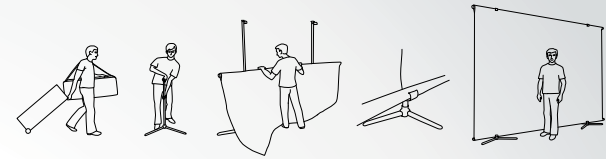

- Шведский hi-tech дизайн в каждой детали
- Надежная цельнометаллическая конструкция
- Быстрая смена фотопанели силами пользователя

Заг D стенд roll-up

Solo 1 ширина 85 см
высота 223 см

Solo 3 ширина 85 см
высота 220 см

- Качество и дизайн в каждой детали
- Регулируемая высота изображения благодаря телескопической штанге
- Минимум занимаемого пространства

- Уникальная цельнометаллическая конструкция, легкая и прочная
- Изменяемые конфигурации - Lego для взрослых!
- Освещение, полки, ниши - все для максимальной функциональности
- Высококачественное бесшовное изображение

Рама 70x100 см, фриз 70x30 см

- Легкий, прочный, надежный
- Тонкие рамки не затрудняют восприятие имиджа
- Самый быстрый в сборке стенд
- Различные аксессуары - полки, ресепшн, свет

Original стенд foldable

- Press-wall - мобильная декорация - задник для мероприятий
- Малый вес при огромной площади изображения
- Фотопанно из ткани или тонкого баннера
- Прямая, изогнутая и S-образная конфигурация
- Неограниченные размеры