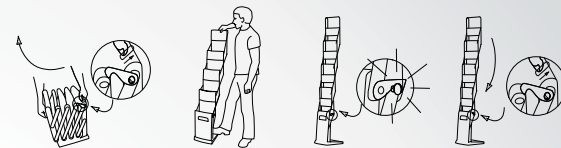

- Отличный бюджетный press-wall
- Простой, надежный и устойчивый
- Основания в форме утяжеленных овальных «блинов»
- Прямая, вогнутая и S-образная конфигурация

Scene Fold-Up стенд press-wall

- Новинка от Maxibit - уникальный ресепшн
- Три вида столешницы - витрина-showcase, стол или стол с индукционной электроплитой: <http://www.youtube.com/user/MaxibitAB#p/a/f/0/JYA3olrnyG0>
- Собирается в удобный чемодан: <http://www.youtube.com/user/MaxibitAB#p/c/AEEF48B25939F4FF/3/qbqKLAoYXtw>