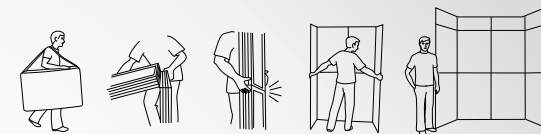

МОБИЛЬНОЕ ВЫСТАВОЧНОЕ ОБОРУДОВАНИЕ

MAXIBIT

ВЫСТАВКИ - ПРОМО - КОНФЕРЕНЦИИ - ФОРУМЫ - КОНГРЕССЫ - ПРЕЗЕНТАЦИИ
- КОРПОРАТИВЫ - ШОУ

Zap D2
шириной 85/118,5 см
высота 225 см

Zap D3
шириной 85/118,5 см
высота 225 см

- Шведский hi-tech дизайн в каждой детали
- Надежная цельнометаллическая конструкция
- Быстрая смена фотопанели силами пользователя

Заг D стенд roll-up

Solo 1 ширина 85 см
высота 223 см

Solo 3 ширина 85 см
высота 220 см

- Качество и дизайн в каждой детали
- Регулируемая высота изображения благодаря телескопической штанге
- Минимум занимаемого пространства

- Уникальная цельнометаллическая конструкция, легкая и прочная
- Изменяемые конфигурации - Lego для взрослых!
- Освещение, полки, ниши - все для максимальной функциональности
- Высококачественное бесшовное изображение

- Отличный бюджетный press-wall
- Простой, надежный и устойчивый
- Основания в форме утяжеленных овальных «блинов»
- Прямая, вогнутая и S-образная конфигурация

Scene Fold-Up стенд press-wall

- Новинка от Maxibit - уникальный ресепшн
- Три вида столешницы - витрина-showcase, стол или стол с индукционной электроплитой: <http://www.youtube.com/user/MaxibitAB#p/a/f/0/JYA3olrnyG0>
- Собирается в удобный чемодан: <http://www.youtube.com/user/MaxibitAB#p/c/AEEF48B25939F4FF/3/qbqKLAoYXtw>