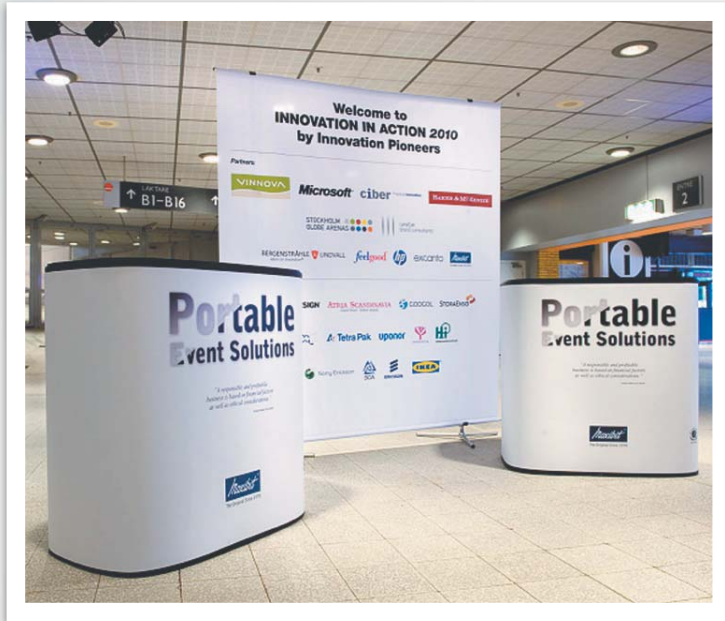

МОБИЛЬНОЕ ВЫСТАВОЧНОЕ ОБОРУДОВАНИЕ

MAXIBIT

ВЫСТАВКИ - ПРОМО - КОНФЕРЕНЦИИ - ФОРУМЫ - КОНГРЕССЫ - ПРЕЗЕНТАЦИИ
- КОРПОРАТИВЫ - ШОУ

Zap D2
шириной 85/118,5 см
высота 225 см

Zap D3
шириной 85/118,5 см
высота 225 см

- Шведский hi-tech дизайн в каждой детали
- Надежная цельнометаллическая конструкция
- Быстрая смена фотопанели силами пользователя

Заг D стенд roll-up

Solo 1 ширина 85 см
высота 223 см

Solo 3 ширина 85 см
высота 220 см

Stage стенд press-wall

* В презентации использованы фотоматериалы мировых дилеров компании Maxibit W.W. AB

- Отличный бюджетный press-wall
- Простая быстрая сборка
- Регулировка высоты с помощью телескопической штанги
- Долговечное тканевое полотно, которое можно стирать и гладить

- Отличный бюджетный press-wall
- Простой, надежный и устойчивый
- Основания в форме утяжеленных овальных «блинов»
- Прямая, вогнутая и S-образная конфигурация

Scene Fold-Up стенд press-wall

- Новинка от Maxibit - уникальный ресепшн
- Три вида столешницы - витрина-showcase, стол или стол с индукционной электроплитой: <http://www.youtube.com/user/MaxibitAB#p/a/f/0/JYA3olrnyG0>
- Собирается в удобный чемодан: <http://www.youtube.com/user/MaxibitAB#p/c/AEEF48B25939F4FF/3/qbqKLAoYXtw>