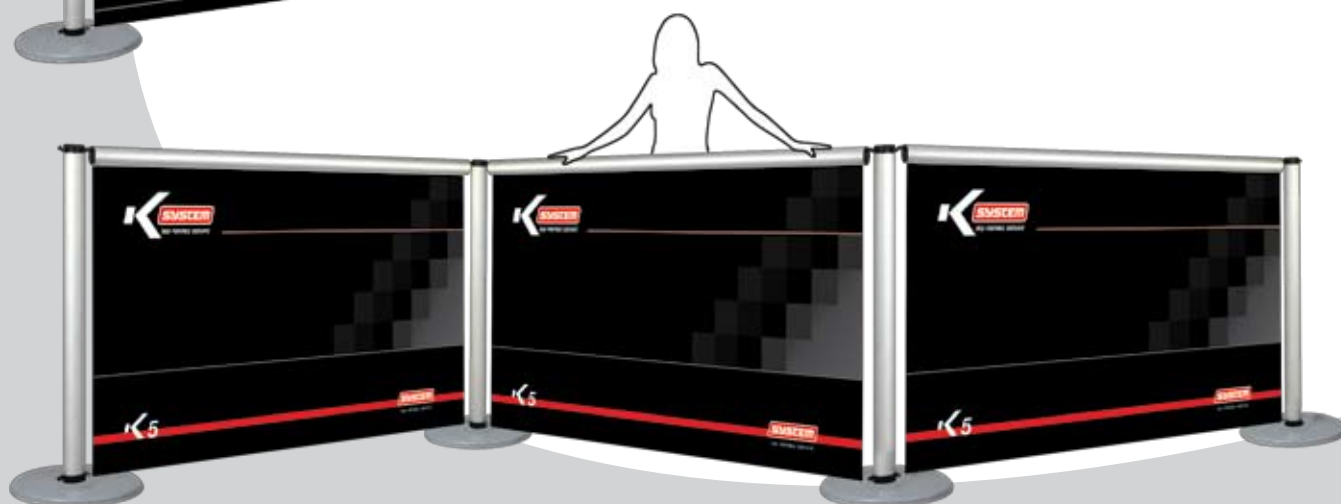

K3 / SpaceLink

K3 / Convorma

- Рабочая стойка-каунтер в стиле SpaceLink
- Удобно складывается и помещается в сумку

- Самая легкая рабочая стойка-каунтер
- Боковая поверхность – фотопанель
- Высота – 100 см

K3 / Convorma

K3CV001	Комплект столешниц (цвет- орех, серый)
K3CV002	Комплект стоек (4 шт)
K3CV003	Сумка для столешниц (синяя)
K3CV004	Комплект в сумке
K3CV005	Сумка для полотна (синяя)

K5 / PanelWall

- Популярная конструкция Foldable-типа
- Неограниченные возможности трансформации на стенде
- По заказу может наращиваться в длину

K5 / Wall Screen

- Стенды Wall Screen представляют собой систему для застройки внутри помещений и на улице
- Вертикальные опоры – телескопические (три стандартных высоты 100, 150, 200 см)
- Горизонтальный роллерный механизм (ширина 150 и 200 см)
- Изображение разматывается сверху вниз
- Разные по высоте и длине стенды могут быть собраны в единую конструкцию
- Отдельные части могут соединяться под любым углом друг к другу
- Упаковка – прочные защитные чехлы и сумки