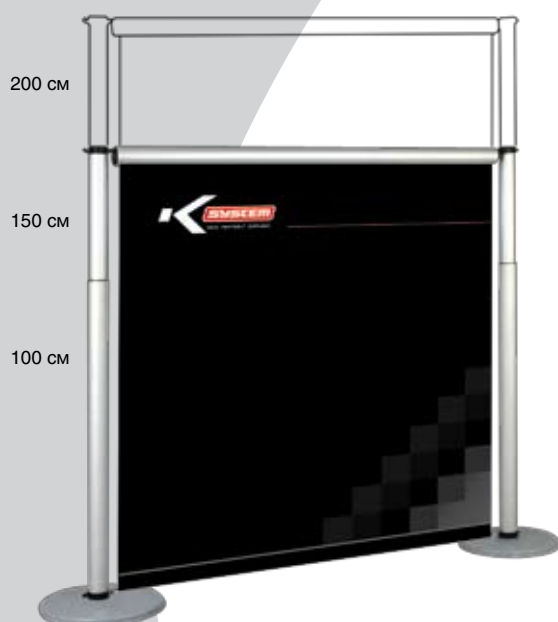

K3 / SpaceLink

K3 / Convorma

- Рабочая стойка-каунтер в стиле SpaceLink
- Удобно складывается и помещается в сумку

- Самая легкая рабочая стойка-каунтер
- Боковая поверхность – фотопанель
- Высота – 100 см

K3 / Convorma

K3CV001	Комплект столешниц (цвет- орех, серый)
K3CV002	Комплект стоек (4 шт)
K3CV003	Сумка для столешниц (синяя)
K3CV004	Комплект в сумке
K3CV005	Сумка для полотна (синяя)

K5 / PanelWall

- Популярная конструкция Foldable-типа
- Неограниченные возможности трансформации на стенде
- По заказу может наращиваться в длину

K5 / Wall Screen

- Стенды Wall Screen представляют собой систему для застройки внутри помещений и на улице
- Вертикальные опоры – телескопические (три стандартных высоты 100, 150, 200 см)
- Горизонтальный роллерный механизм (ширина 150 и 200 см)
- Изображение разматывается сверху вниз
- Разные по высоте и длине стенды могут быть собраны в единую конструкцию
- Отдельные части могут соединяться под любым углом друг к другу
- Упаковка – прочные защитные чехлы и сумки