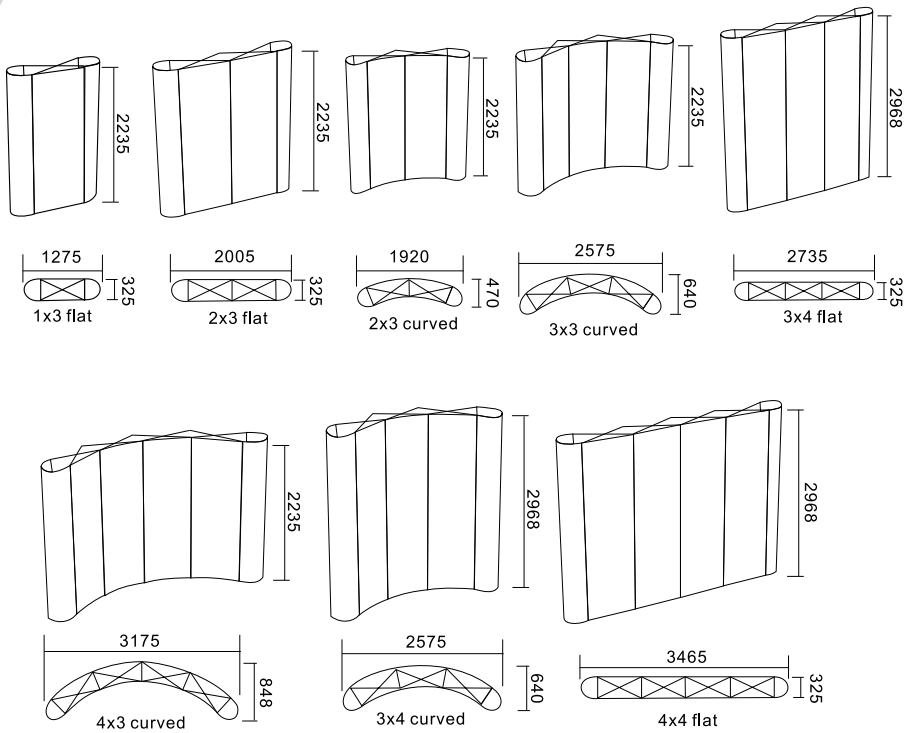

- A: endcap for curved frame
- B: center panel for curved frame
- C: endcap for flat frame
- D: center panel for flat frame
- E: convex panel for curved frame