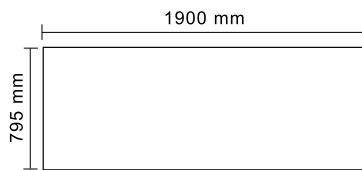

- A: endcap for curved frame
- B: center panel for curved frame
- C: endcap for flat frame
- D: center panel for flat frame
- E: convex panel for curved frame