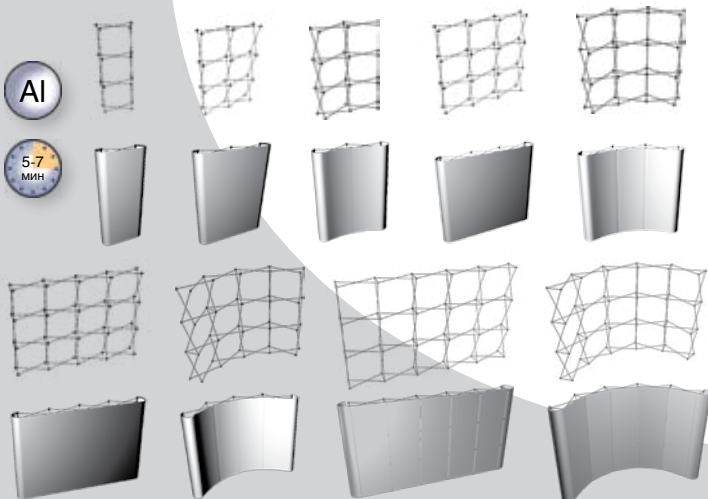

K2 / SpaceLink

Рис. 4

Рис. 5

- Большое разнообразие форм и размеров
- Унифицированная линейка продуктов SpaceLink
- Отсутствие прорезей в фотопанелях

Рис. 1

Рис. 2

Рис. 3

AI

5-7
МИН

Номенклатура Pop-Up

Артикул	Наименование	Рис.
K2SL001	Решетка 1x3 прямая	
K2SL002	Решетка 2x3 изогнутая/прямая	
K2SL003	Решетка 3x3 изогнутая/прямая	
K2SL004	Решетка 4x3 изогнутая/прямая	
K2SL005	Решетка 5x3 изогнутая/прямая	
K2SL010	Магнитная планка	5
K2SL011	Магнитная планка верхняя	4
K2SL012	Плашка боковая (усилительная, для фотопанели)	
K2SL013	Плашка верхняя (усилительная, для фотопанели)	
K2SL014	Плашка нижняя (усилительная, для фотопанели)	
K2SL015	Светильник галогеновый 150 Вт	1
K2SL016	Бокс-трибуна	3
K2SL017	Столешница для бокс-трибуны (цвет-орех)	2
K2SL018	Чехол для магнитных планок	
K2SL019	Чехол для решетки	
K2SL020	Комплект 3x3 в бокс-трибуне (без светильников)	
K2SL021	Комплект 4x3 в бокс-трибуне (без светильников)	

K5 / Wall Screen

- Стенды Wall Screen представляют собой систему для застройки внутри помещений и на улице
- Вертикальные опоры – телескопические (три стандартных высоты 100, 150, 200 см)
- Горизонтальный роллерный механизм (ширина 150 и 200 см)
- Изображение разматывается сверху вниз
- Разные по высоте и длине стенды могут быть собраны в единую конструкцию
- Отдельные части могут соединяться под любым углом друг к другу
- Упаковка – прочные защитные чехлы и сумки