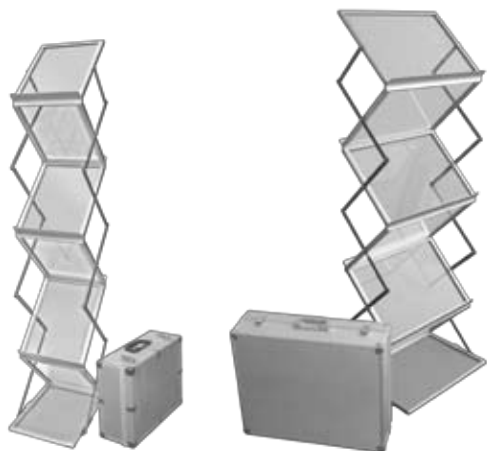

K6 / Alucase

- Лучшая складная стойка для буклетов
- Шесть лотков с легким доступом
- Выдерживает нагрузку до 10 кг